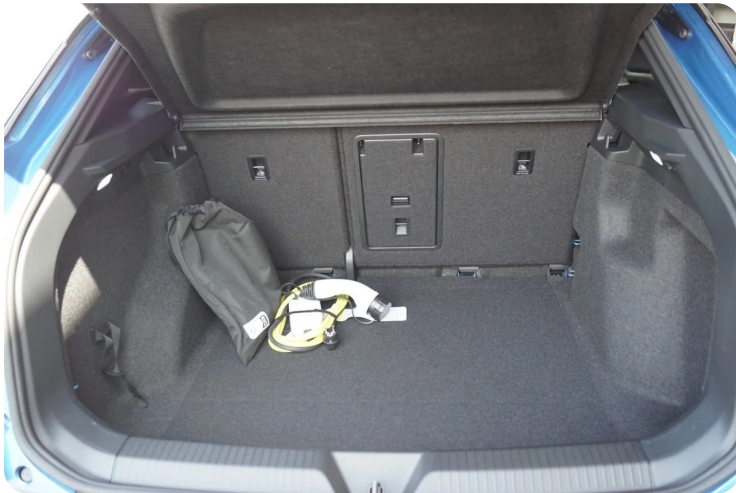

Billeder (24)

Se flere billeder på: hybrid.carskingo.dk/biler/vw-id4-style-k6m025ic6et