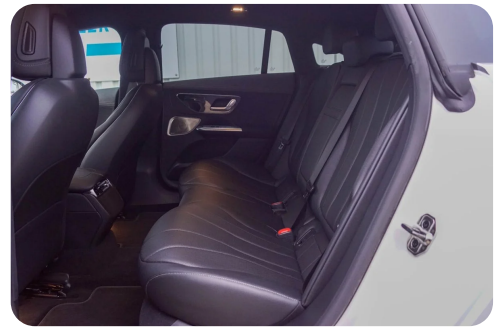

Billeder (24)

Se flere billeder på: hybrid.carskingo.dk/biler/mercedes-eqe350--electric-art-w7rk8lw0tt