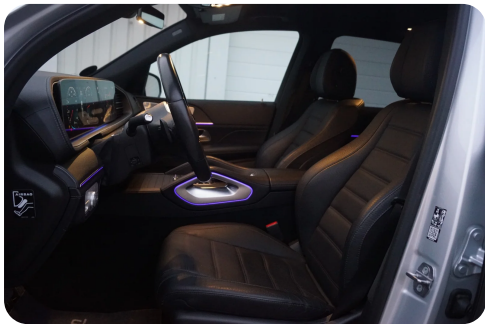

Mercedes GLE400 d

AMG Line aut. 4Matic

Solgt

Billeder (22)

Se flere billeder på: hybrid.carskingo.dk/biler/mercedes-gle400-d-amg-line-aut-4matic-1tlkehsem2

Udstyrsliste (46)

A

ABS bremses Adaptiv fartpilot Aftagelig anhængertræk Alufælge Android Auto Anhængertræk
Apple CarPlay Armlæn Auto nedblændelig bakspejl Automatgear Automatisk fjernlys
Automatisk lys

B

Bakkamera Blind vinkel detektion Bluetooth

D

DAB radio Digitalt cockpit

E

EI-indstillelige forsæder EI-klapbare sidespejle EI-ruder x4 Elektrisk bagagerum
Elektrisk parkeringsbremse

F

Fartpilot Fjernbetjent centrallås Fuld LED forlygter