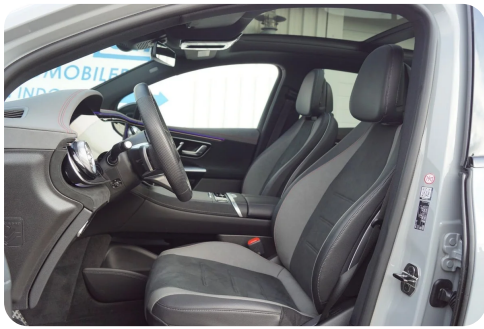

Billeder (18)

Se flere billeder på: hybrid.carskingo.dk/biler/mercedes-eqe350-suv-amg-premium-cufzabopztu