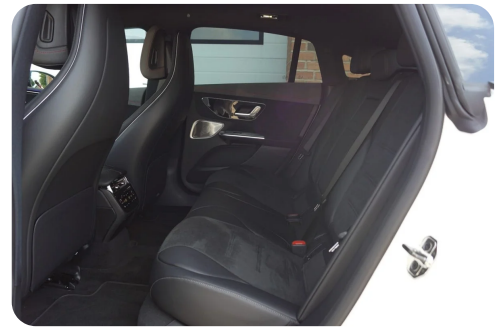

Billeder (24)

Se flere billeder på: hybrid.carskingo.dk/biler/mercedes-eqe350-amg-line-o6ysowylrar