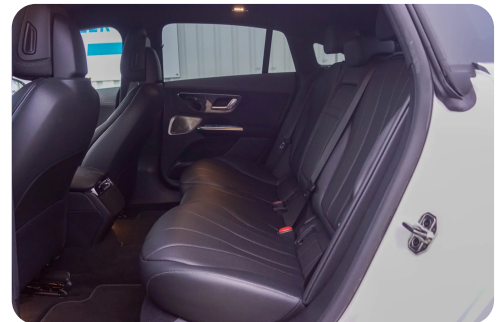

Billeder (24)

Se flere billeder på: hybrid.carskingo.dk/biler/mercedes-eqe350--electric-art-r9chdjedeif