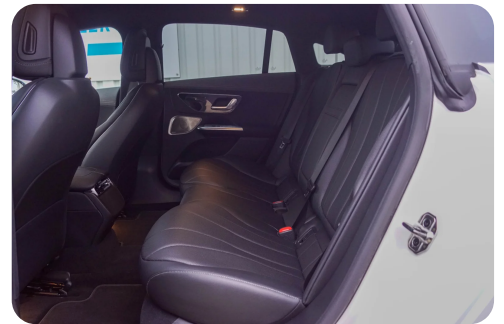

Billeder (24)

Se flere billeder på: hybrid.carskingo.dk/biler/mercedes-eqe350--electric-art-r9chdjedeif