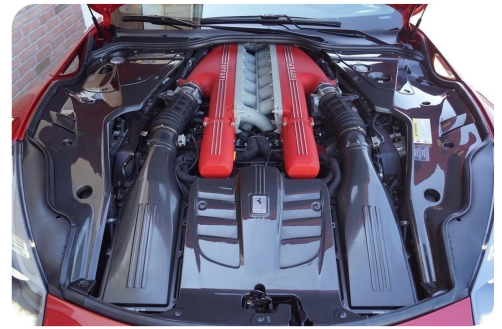

Billeder (20)

Se flere billeder på: hybrid.carskingo.dk/biler/ferrari-f12berlinetta--axkulvsx3a0