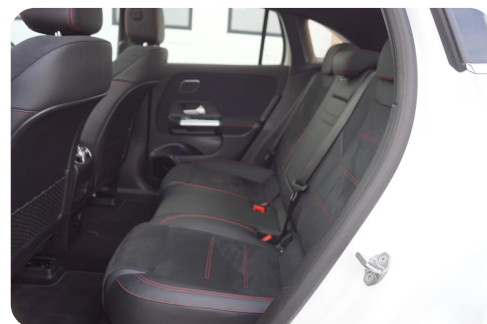

Billeder (18)

Se flere billeder på: hybrid.carskingo.dk/biler/mercedes-eqa250-amg-line-ej14eiyyccia