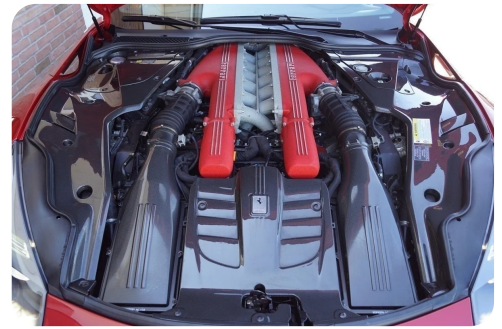

Billeder (20)

Se flere billeder på: hybrid.carskingo.dk/biler/ferrari-f12berlinetta--psisprrx8cv