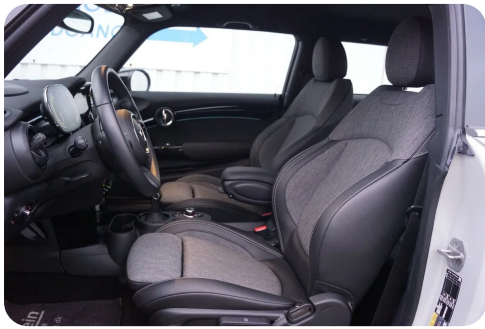

Billeder (18)

Se flere billeder på: hybrid.carskingo.dk/biler/mini-cooper-se-classic-trim-xzgs2dgijo