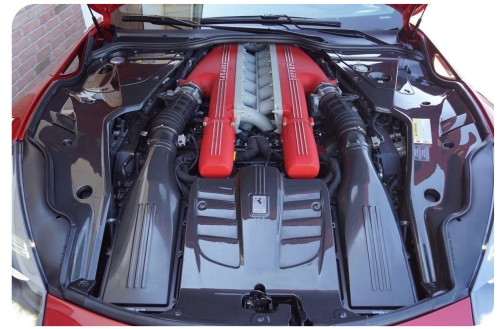

Billeder (18)

Se flere billeder på: hybrid.carskingo.dk/biler/ferrari-f12berlinetta--xok46f2aujf